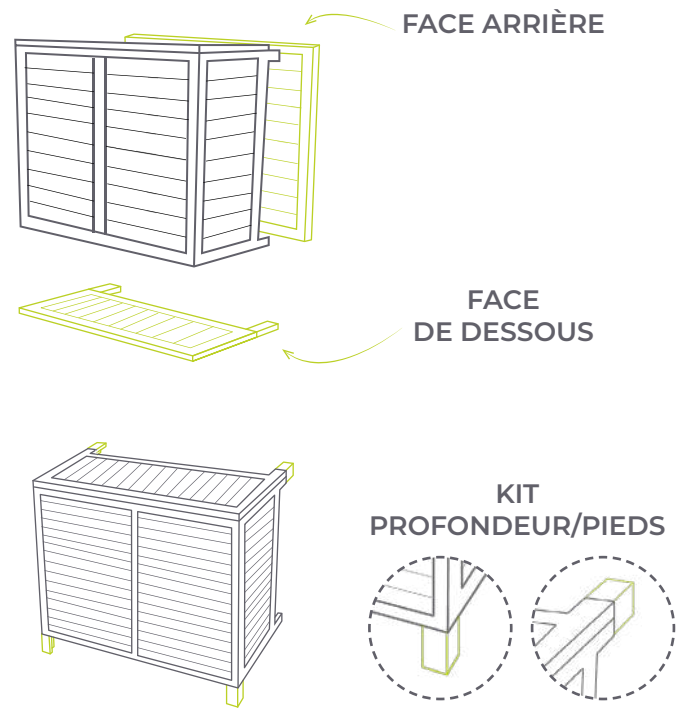

LA GARANTIE D'UN FLUX D'AIR RESPECTÉ

CONCEPTION OPTIMISÉE

Mono-design en lames persiennes pour respecter le flux d'air

PROFONDEUR AJUSTABLE

Réglettes ajustables jusqu'à 15 cm

Facilement retirable pour la maintenance

CONFIGURATION MODULABLE

JUXTAPOSÉS

SUPERPOSÉS

DOS À DOS

**EXISTE EN 5 TAILLES
DU S AU XXL**

BOIS
GARANTIE 2 ANS

**POUR TROUVER
LA BONNE TAILLE**

7016	9010	9001	1015	8003	8012	9005	7022	7037	7035	6005
STANDARD										NEW

RAL EN STOCK

DECOCLIM ALU
Peinture thermolaquée - Sans entretien

TAILLE	RÉF ALU	DIMENSIONS INT. EN MM
S	23 AS (+code ral)	H 680 x 900 x P 450-600 (profondeur ajustable)
M	23 AM (+code ral)	H 850 x L 1050 x P 510-660 (profondeur ajustable)
L	23 AL (+code ral)	H 950 x L 1100 x P 550 - 700 (profondeur ajustable)
XL	23 AXL (+code ral)	H 1200 x L 1310 x P 650 - 800 (profondeur ajustable)
XXL	23 AXL (+code ral) +23 AXXL (+code ral)	H 1700 x L 1310 x P 650 - 800 (profondeur ajustable)

TAILLE	RÉF BOIS	DIMENSIONS INT. EN MM
S	BS	H 680 x 900 x P 450
M	BM	H 835 x L 1050 x P 510
L	BL	H 950 x L 1000 x P 510
XL	BXL	H 1170 x L 1250 x P 610

ACCESSOIRES

FACE
ARRIÈRE

KIT
PROFONDEUR/PIEDS
+100 mm