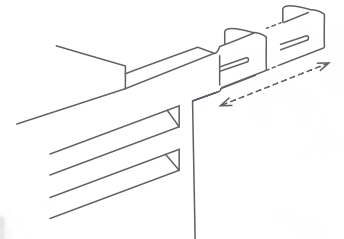

LA GARANTIE D'UN FLUX D'AIR RESPECTÉ

CONCEPTION OPTIMISÉE

Mono-design en lames persiennes pour respecter le flux d'air

PROFONDEUR AJUSTABLE

Réglettes ajustables jusqu'à 15 cm

Facilement retirable pour la maintenance

CONFIGURATION MODULABLE

JUXTAPOSÉS

SUPERPOSÉS

DOS À DOS

**EXISTE EN 5 TAILLES
DU S AU XXL**

BOIS
GARANTIE 2 ANS

**POUR TROUVER
LA BONNE TAILLE**

7016	9010	9001	1015	8003	8012	9005	7022	7037	7035	6005
STANDARD										NEW

RAL EN STOCK

DECOCLIM ALU
Peinture thermolaquée - Sans entretien

TAILLE	RÉF ALU	DIMENSIONS INT. EN MM
S	23 AS (+code ral)	H 680 x 900 x P 450-600 (profondeur ajustable)
M	23 AM (+code ral)	H 850 x L 1050 x P 510-660 (profondeur ajustable)
L	23 AL (+code ral)	H 950 x L 1100 x P 550 - 700 (profondeur ajustable)
XL	23 AXL (+code ral)	H 1200 x L 1310 x P 650 - 800 (profondeur ajustable)
XXL	23 AXL (+code ral) +23 AXXL (+code ral)	H 1700 x L 1310 x P 650 - 800 (profondeur ajustable)