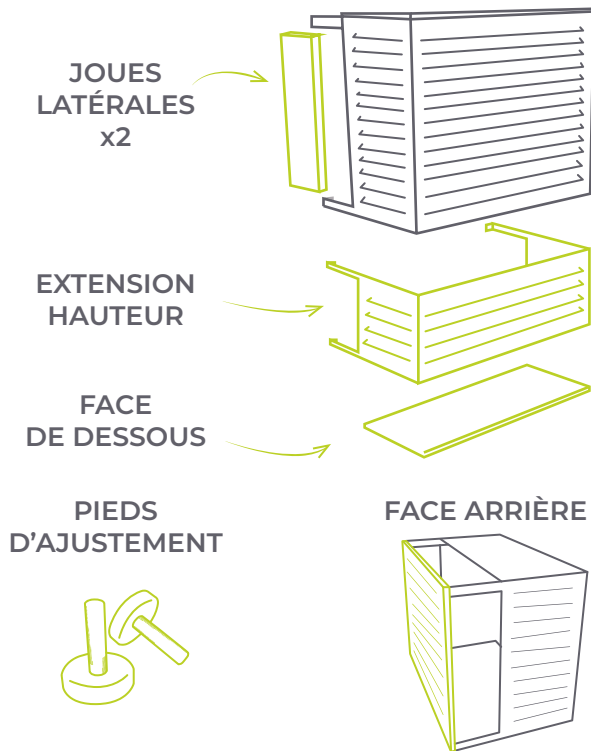

ACCESSOIRES

ALUMINIUM