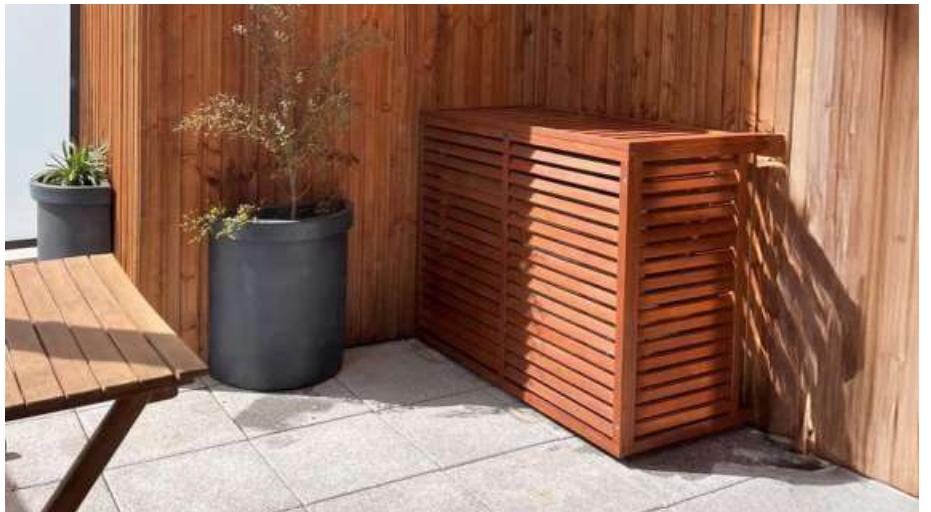

CONFIGURATION MODULABLE

JUXTAPOSÉS

SUPERPOSÉS

DOS À DOS

**EXISTE EN 5 TAILLES
DU S AU XXL**

BOIS
GARANTIE 2 ANS

**POUR TROUVER
LA BONNE TAILLE**

7016	9010	9001	1015	8003	8012	9005	7022	7037	7035	6005
STANDARD										NEW