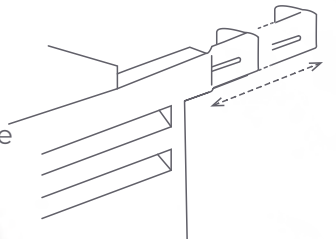

## CONCEPTO OPTIMIZADO

Diseño innovador de lamas que respeta el flujo de aire

## PROFUNDIDAD AJUSTABLE

Soportes regulables hasta 15 cm

Fácilmente desmontable para el mantenimiento