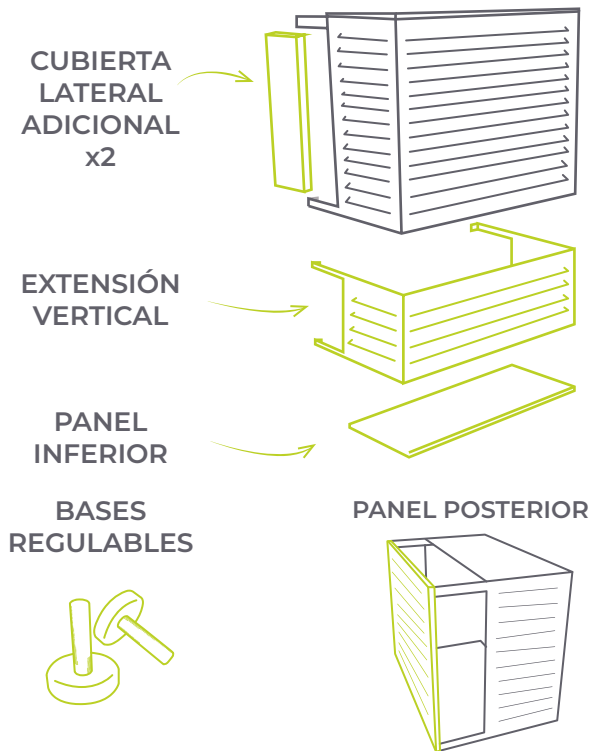

ACCESORIOS

ALUMINIO