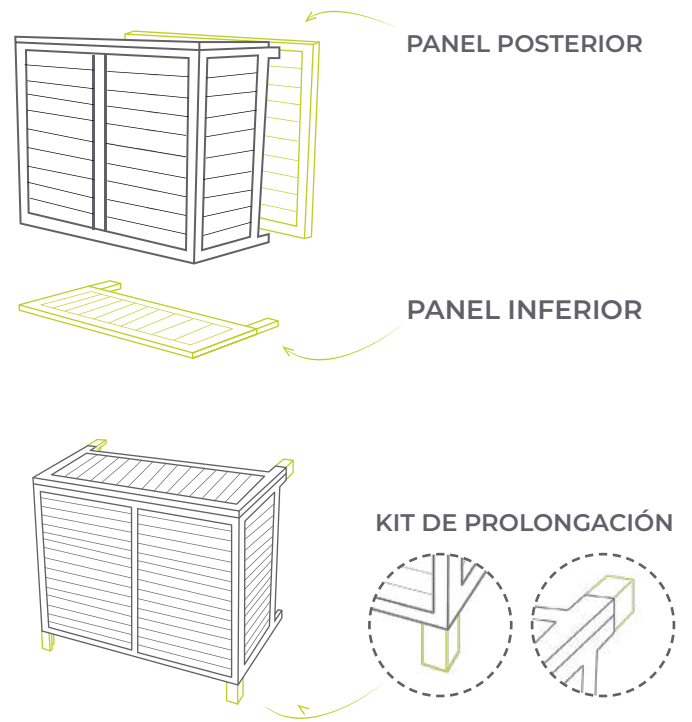

ACCESORIOS

ALUMINIO

MADERA

LA GARANTÍA DE UN FLUJO DE AIRE RESPETADO

CONCEPTO OPTIMIZADO

Diseño innovador de lamas que respeta el flujo de aire

PROFUNDIDAD AJUSTABLE

Soportes regulables hasta 15 cm

Fácilmente desmontable para el mantenimiento