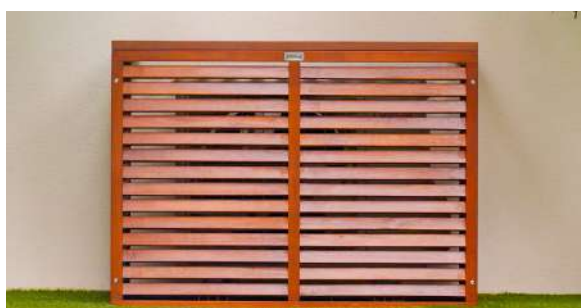

HÖHEN-  
ERWEITERUNG  
S / H 300mm  
M / H 400mm  
L / H 550mm

SEITENTEILE  
HÖHEN-  
ERWEITERUNG  
(170 mm)

**REF:**      JLAT                      PLUS                      JLATP

**DECOCLIM HOLZ**  
Exotisches Holz Kat.4 – vorbehandelt