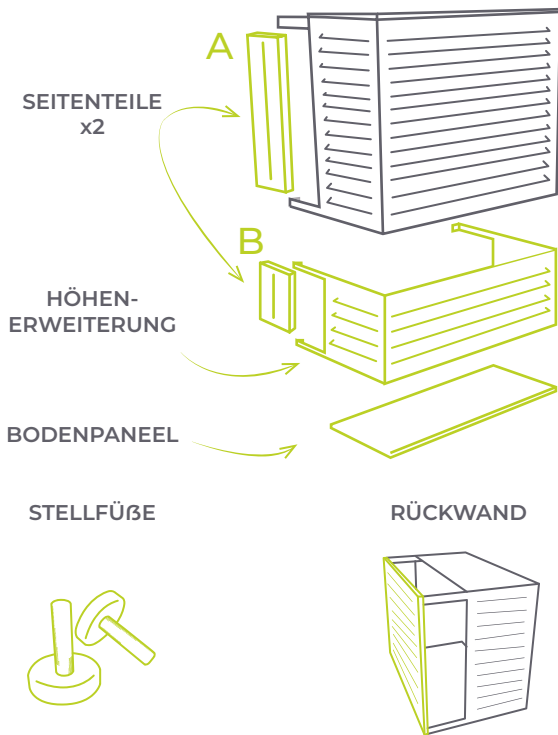

ZUBEHÖR

ALUMINIUM