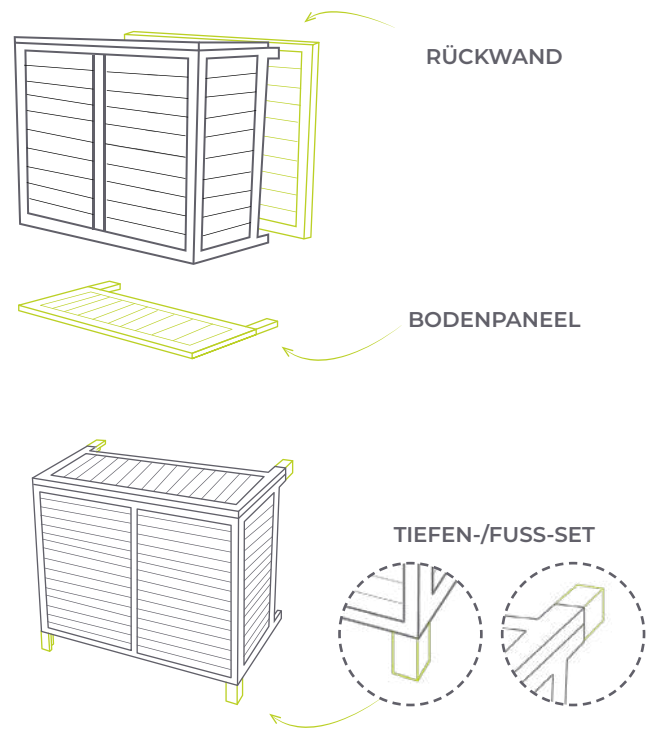

ZUBEHÖR

ALUMINIUM

HOLZ

LUFTSTROM UNVERÄNDERT

Belegbar durch
zertifizierte Studie

VERSTELLBARE TIEFE

Tiefenadapter als
Steckmodul bis zu 15 cm

Leicht abnehmbar
für die Wartung

+ WARUM SIE IHREN KUNDEN DECOCLIM ANBIETEN SOLLTEN

- ✓ Sie **sparen** Zeit und Geld (keinen unnötigen Kabelverbrauch)
- ✓ Sie werten die Qualität Ihrer Arbeit auf
- ✓ **Zufriedene** Kunden **mit einer ästhetischen Lösung**
- ✓ **TA-Lärm konform** mit 10-30% Lärmreduzierung
- ✓ DECOCLIM ist **die Referenz für Installateure in Frankreich** seit mehr als 10 Jahren
- ✓ **Studie belegt, das der Luftstrom unverändert bleibt**
- ✓ **Einfache Montage** in 5 Minuten