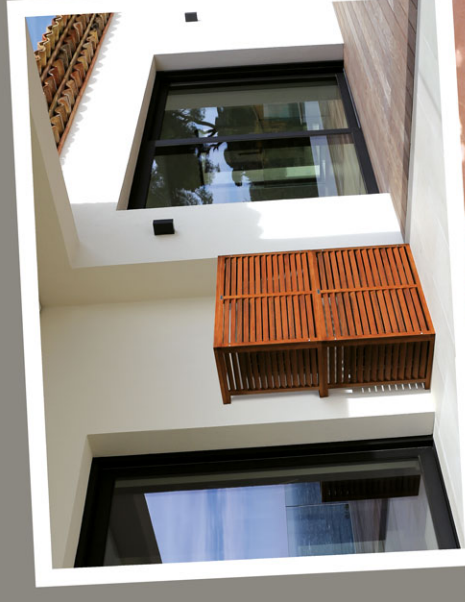

DECOCLIM®

Cache climatiseur & pompe à chaleur

Enfin une solution esthétique !

Compatible toutes marques

Disponible en 3 Tailles - Modulable, il est ainsi superposable ou associable

Petit modèle (S)
680x900x450mm
(dim. intérieures)

Moyen modèle (M)
835x1050x510mm
(dim. intérieures)

Grand modèle (L)
950x1000x510mm
(dim. intérieures)

- Protège
- Insonorise
- Peut être peint
- Respecte la circulation d'air
- Se monte facilement